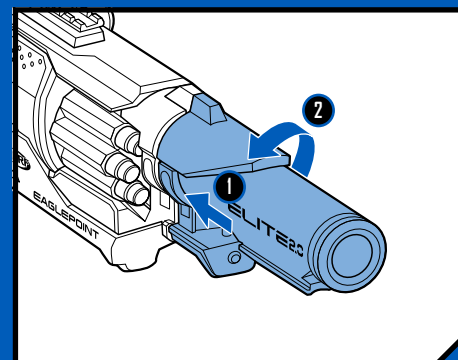

组装

发射管

安装

拆除

瞄准器

安装

拆除

装弹与发射

将8枚子弹装入弹鼓。旋转子弹以使用全部8个弹膛。

将启动螺栓向后拉，然后释放。

按动扳机发射1枚子弹。重复步骤2和步骤3即可再次发射子弹。