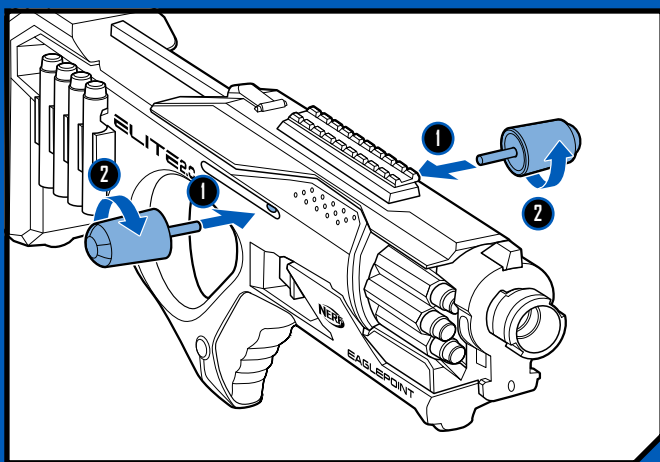

组装

发射管

安装

拆除

瞄准器

安装

拆除

装弹与发射

将8枚子弹装入弹鼓。旋转子弹以使用全部8个弹膛。

将启动螺栓向后拉，然后释放。

按动扳机发射1枚子弹。重复步骤2和步骤3即可再次发射子弹。