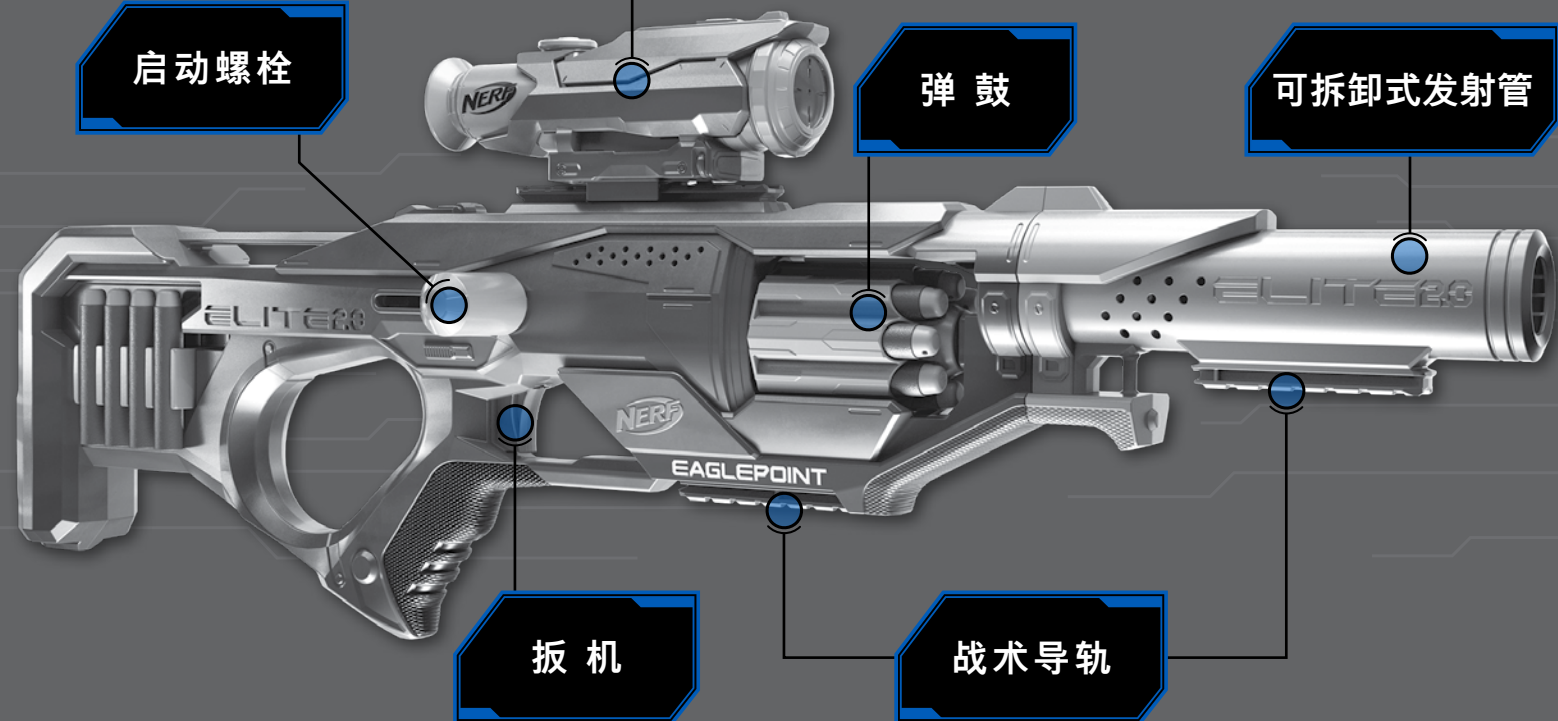

## 存放发射器

切勿在发射器已启动且等待发射时进行存放。为获得最佳性能，切勿将子弹存放在发射器中。

8+

可拆卸式瞄准器

启动螺栓

弹鼓

可拆卸式发射管

扳机

战术导轨

为避免眼部受伤:

**警告:**

切勿对准眼睛或面部。建议玩家及射程范围内的人员配戴护目镜。仅限使用官方NERF 热火子弹。其他子弹可能不符合安全标准。切勿改装子弹或发射器。

NERF.COM

0821F0424SA20

嘿，NERF 伙伴们！  
在线加入我们，  
了解全新 NERF 资讯！  
上网前请先征得父母同意。

请保留使用说明书以备将来参考。  
产品和颜色可能会有差异。  
更多信息请搜索孩之宝中国微信号。

NERF 热火精英  
2.0 鹰空发射器

NERF  
ELITE 2.0  
EAGLEPOINT  
ROB