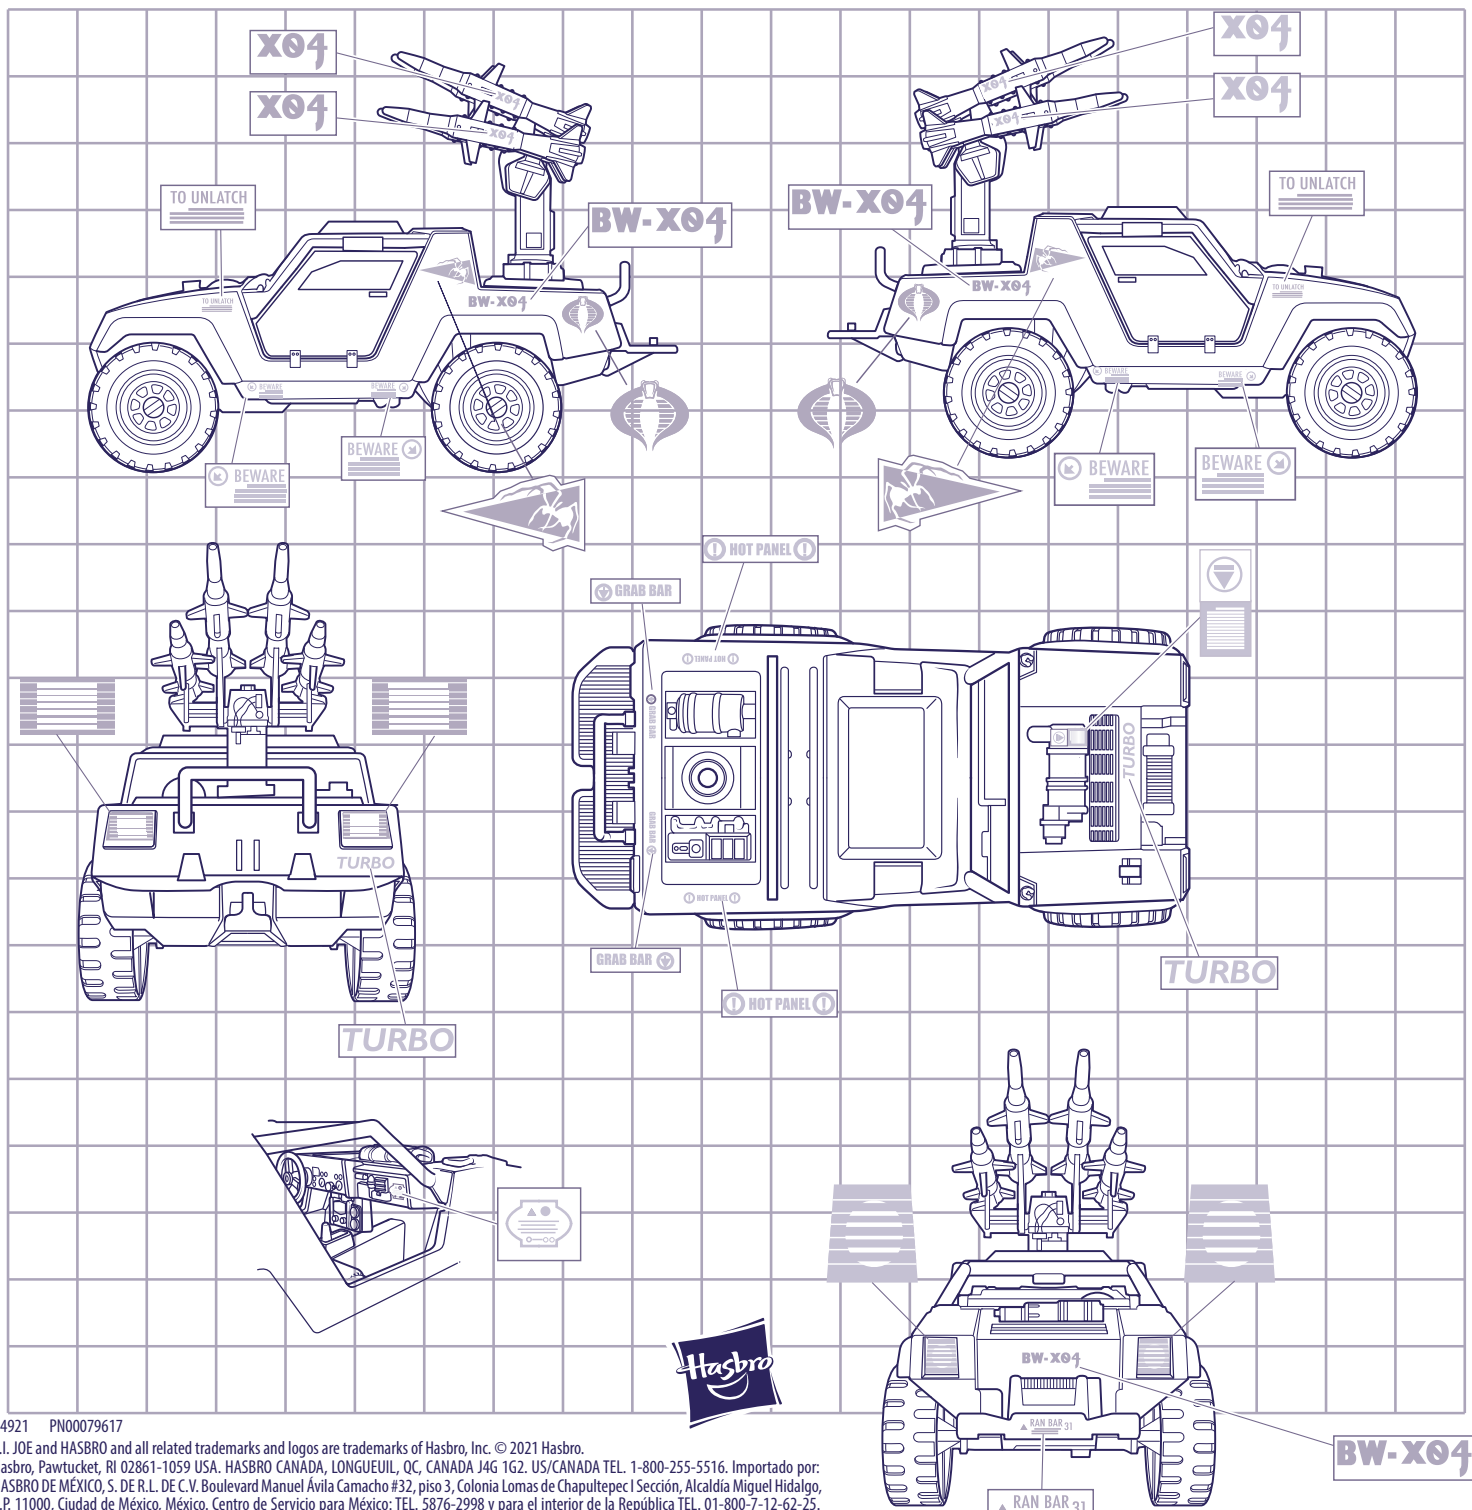

F4921 PN00079617

G.I. JOE and HASBRO and all related trademarks and logos are trademarks of Hasbro, Inc. © 2021 Hasbro.
Hasbro, Pawtucket, RI 02861-1059 USA. HASBRO CANADA, LONGUEUIL, QC, CANADA J4G 1G2. US/CANADA TEL. 1-800-255-5516. Importado por:
HASBRO DE MÉXICO, S. DE R.L. DE C.V. Boulevard Manuel Avila Camacho #32, piso 3, Colonia Lomas de Chapultepec I Sección, Alcaldía Miguel Hidalgo,
C.P. 11000, Ciudad de México, México. Centro de Servicio para México: TEL. 5876-2998 y para el interior de la República TEL. 01-800-7-12-62-25.
Manufactured by/Produit de: Hasbro SA, Rue Emile-Boéchat 31, 2800 Delémont, CH. Represented by/Reprezentat de: Hasbro, De Entree 240, 1101
EE Amsterdam, NL. © Hasbro UK Ltd., P.O. Box 43, Newport, NP19 4YH, UK. © Üretici Firma Bilgileri: Hasbro SA, Rue Emile-Boéchat 31, 2800
Delémont İsviçre TEL +41 324210800. Hasbro Oyuncak San. ve Tic. A.Ş. tarafından ithal edilmiştir. Tüketicici Hizmetleri: Burhaniye Mah. Abdullahağa
Cad. No: 51/2 34676 Beylerbeyi İstanbul Türkiye TEL +90 2164229010.

BW-X04

RAN BAR 31

TURBO

TURBO

HOT PANEL

GRAB BAR

GRAB BAR

HOT PANEL

X04

X04

BW-X04

BW-X04

X04

X04

TO UNLATCH

TO UNLATCH

BEWARE

BEWARE

BEWARE